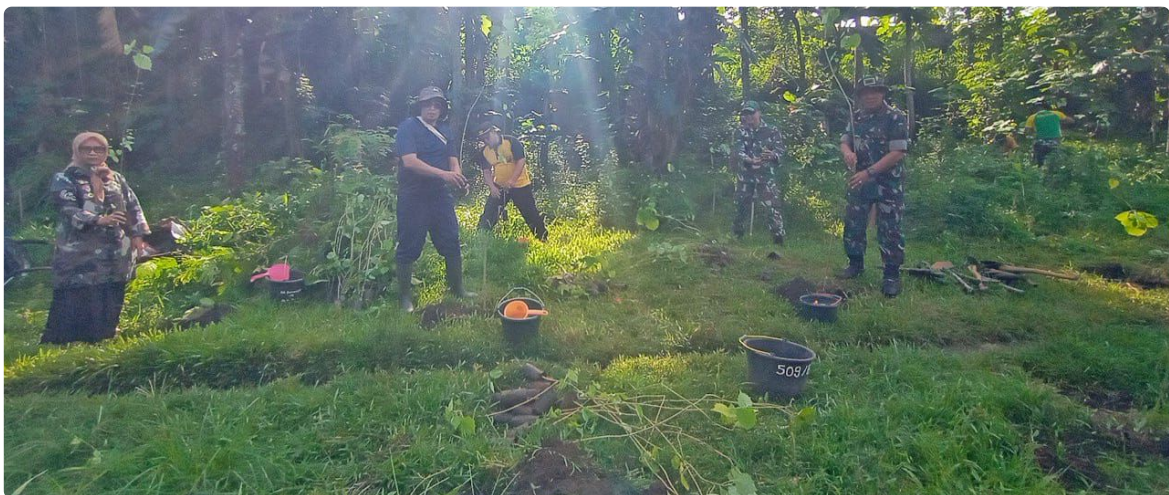

## Brigif Raider 9/K Bersama Koramil 0824/03 Kalisat Lakukan Karya Bakti TNI Penghijauan Mitigasi Bencana

Siswandi - [KALISAT.PUBLIKJATIM.COM](http://KALISAT.PUBLIKJATIM.COM)

Jan 25, 2024 - 11:33

JEMBER – Dalam rangka mengantisipasi abrasi dan bencana alam lainnya Koramil 0824/03 Kalisat bersama personel BBrigif Raider 9/Kostrad melaksanakan Karya Bakti TNI penghijauan, Di Dusun Krajan Desa Gumuksari Kecamatan kalisat Kabupaten Jember. Pada Kamis 25/01/2024.

Kegiatan tersebut melibatkan diantaranya personel Brigif Raider 9/K 20 orang dipimpin Kapten Inf Endrya, Personel Koramil 0824/03 Kalisat dipimpin Danramil Kapten Inf Bambang Hari M, Camat Kalisat M Faroek bersama perangkatnya, Kapolsek Akp Bambang H beserta anggotanya dan masyarakat sekitar 25 orang.

Penanaman tanaman keras tersebut dilakukan dalam rangka mencegah longsor lokasi tersebut yang merupakan tebing bukit yang dibawahnya merupakan perkampungan warga.

Dalam wawancaranya Danramil 0824/03 Kalisat Kapten Inf Bambang Hari Murdiyanto menyatakan, bahwa kegiatan tersebut adalah bagian dari mitigasi bencana alam, sekaligus dalam rangka melestarikan lingkungan hidup.